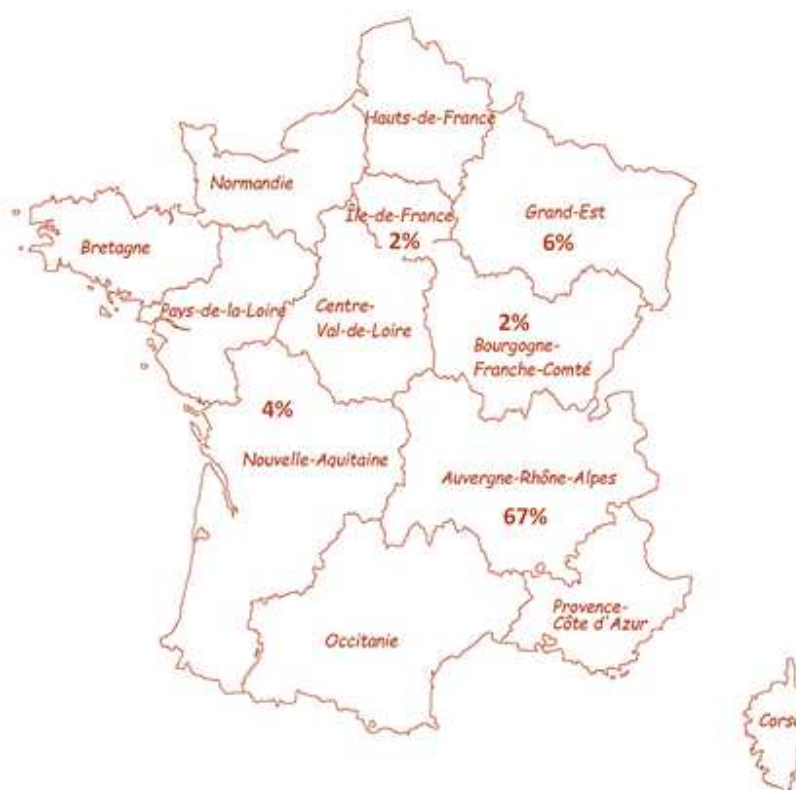

ENQUETE D'INSERTION PROFESSIONNELLE

DIPLOMES DU CEESO LYON EN 2013 ET 2014

ENQUETE REALISEE SUR UN ECHANTILLON D'ETUDIANTS DIPLOMES DE 2013 A 2014 AU CEESO LYON.

Au total, 74 diplômés concernés.

49 ont répondu à cette enquête.

Sur 49 professionnels répondants, 67% d'entre eux sont installés en région Auvergne-Rhône-Alpes.

2 professionnels se sont installés à l'étranger.

Nos diplômés ont majoritairement fait le choix d'ouvrir leur cabinet ou bien de devenir assistant dans un cabinet déjà existant.