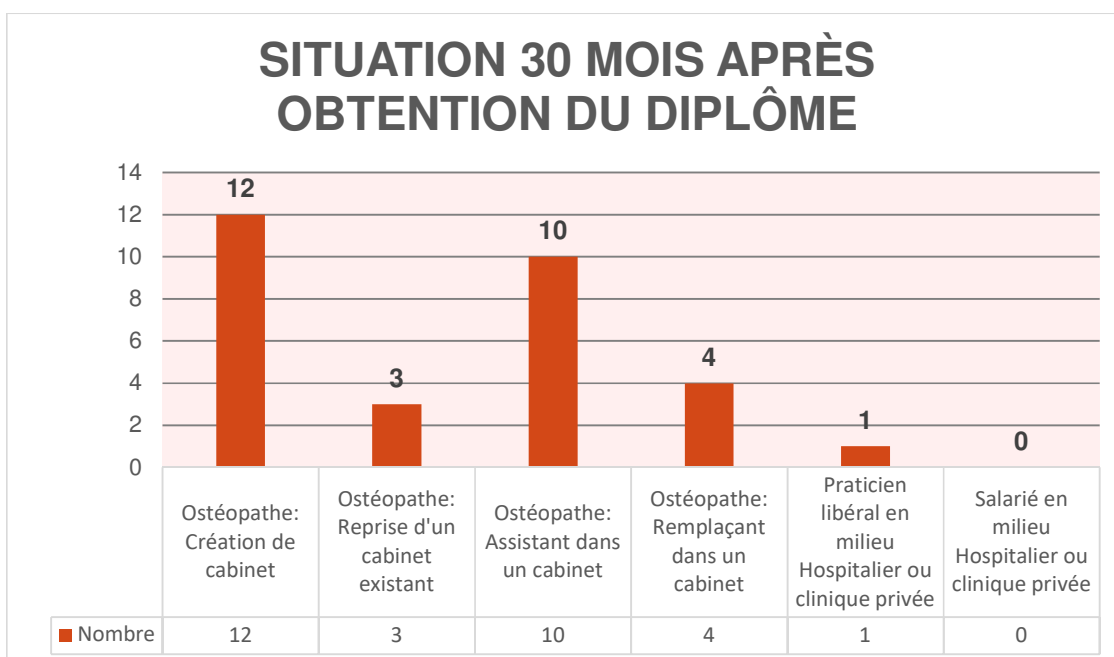

ENQUETE D'INSERTION PROFESSIONNELLE

DIPLOMES DU CEESO LYON EN 2013 ET 2014

ENQUETE REALISEE SUR UN ECHANTILLON D'ETUDIANTS DIPLOMES DE 2013 A 2014 AU CEESO LYON.

Au total, 74 diplômés concernés.

49 ont répondu à cette enquête.

Sur 49 professionnels répondants, 67% d'entre eux sont installés en région Auvergne-Rhône-Alpes.

2 professionnels se sont installés à l'étranger.

Nos diplômés ont majoritairement fait le choix d'ouvrir leur cabinet ou bien de devenir assistant dans un cabinet déjà existant.