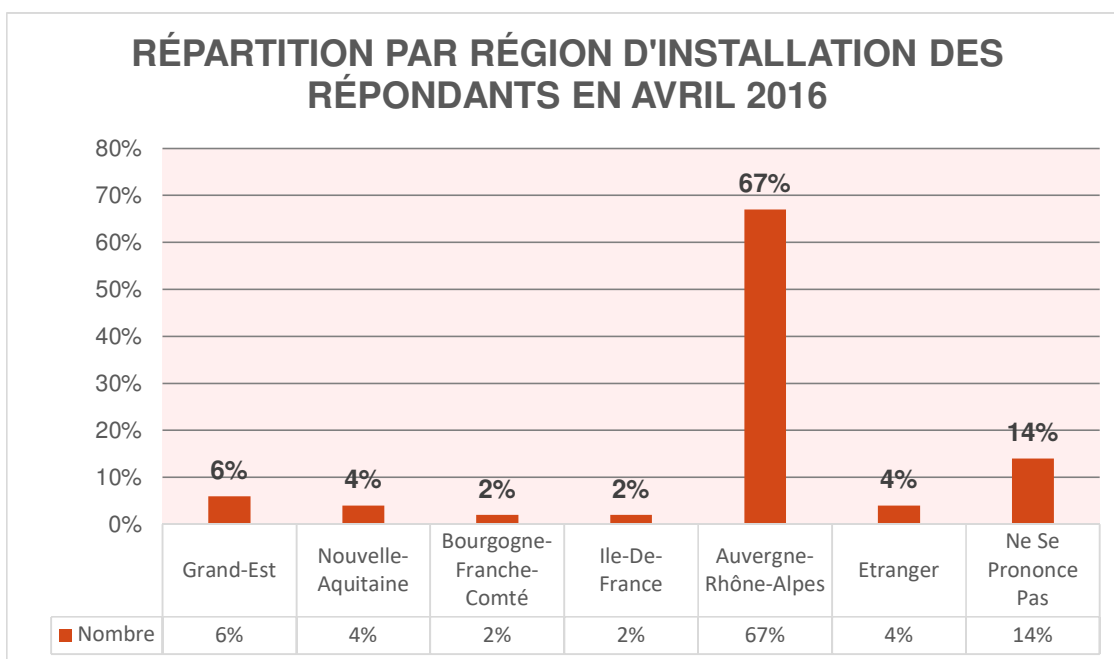

ENQUETE D'INSERTION PROFESSIONNELLE

DIPLOMES DU CEESO LYON EN 2013 ET 2014

ENQUETE REALISEE SUR UN ECHANTILLON D'ETUDIANTS DIPLOMES DE 2013 A 2014 AU CEESO LYON.

Au total, 74 diplômés concernés.

49 ont répondu à cette enquête.

Sur 49 professionnels répondants, 67% d'entre eux sont installés en région Auvergne-Rhône-Alpes.

2 professionnels se sont installés à l'étranger.

Nos diplômés ont majoritairement fait le choix d'ouvrir leur cabinet ou bien de devenir assistant dans un cabinet déjà existant.