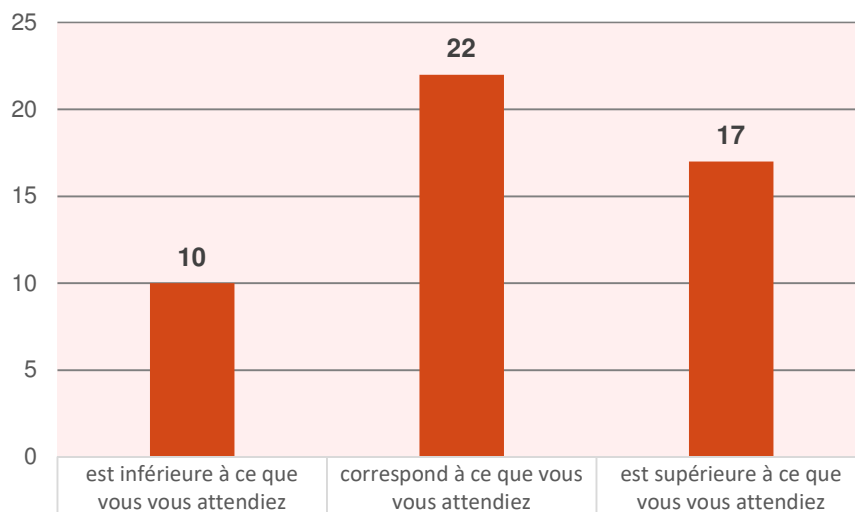

SATISFACTION SALARIALE

■ Votre rémunération actuelle:	10	22	17