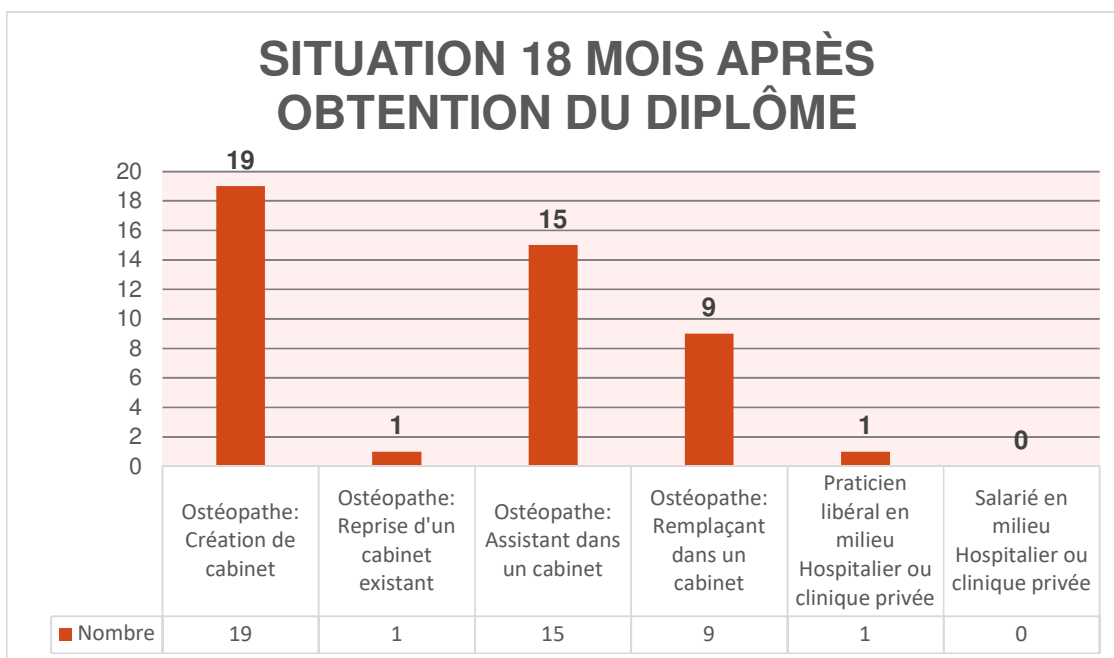

ENQUETE D'INSERTION PROFESSIONNELLE

DIPLOMES DU CEESO LYON EN 2013 ET 2014

ENQUETE REALISEE SUR UN ECHANTILLON D'ETUDIANTS DIPLOMES DE 2013 A 2014 AU CEESO LYON.

Au total, 74 diplômés concernés.

49 ont répondu à cette enquête.

Sur 49 professionnels répondants, 67% d'entre eux sont installés en région Auvergne-Rhône-Alpes.

2 professionnels se sont installés à l'étranger.

Nos diplômés ont majoritairement fait le choix d'ouvrir leur cabinet ou bien de devenir assistant dans un cabinet déjà existant.