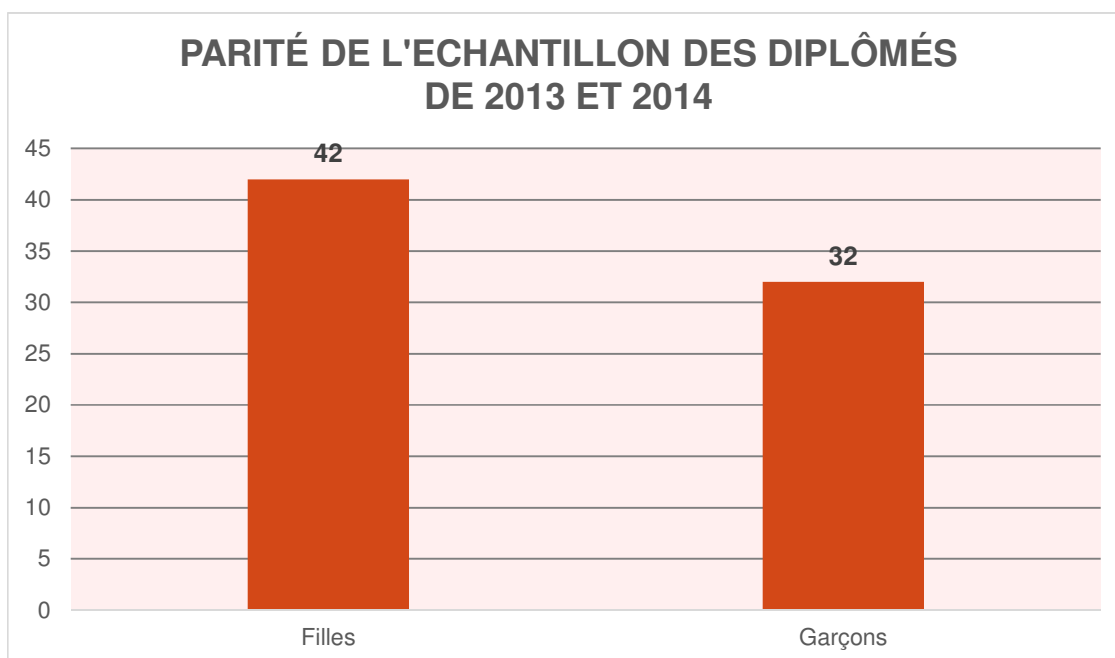

ENQUETE D'INSERTION PROFESSIONNELLE

DIPLOMES DU CEESO LYON EN 2013 ET 2014

ENQUETE REALISEE SUR UN ECHANTILLON D'ETUDIANTS DIPLOMES DE 2013 A 2014 AU CEESO LYON.

Au total, 74 diplômés concernés.

49 ont répondu à cette enquête.

Sur 49 professionnels répondants, 67% d'entre eux sont installés en région Auvergne-Rhône-Alpes.

2 professionnels se sont installés à l'étranger.

Nos diplômés ont majoritairement fait le choix d'ouvrir leur cabinet ou bien de devenir assistant dans un cabinet déjà existant.