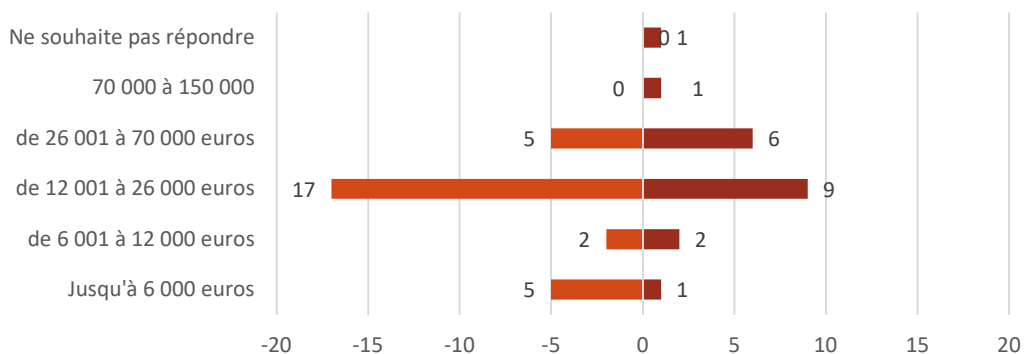

RÉMUNÉRATION BRUTE DÉCLARÉE EN 2015

	Jusqu'à 6 000 euros	de 6 001 à 12 000 euros	de 12 001 à 26 000 euros	de 26 001 à 70 000 euros	70 000 à 150 000	Ne souhaite pas répondre
■ Quelle était votre rémunération annuelle 30 mois après l'obtention de votre diplôme ?	1	2	9	6	1	1
■ Quelle était votre rémunération annuelle 18 mois après l'obtention de votre diplôme ?	5	2	17	5	0	0

Ce tableau met en avant la rémunération brute des ostéopathes en 2015.

Pour les ostéopathes diplômés en 2013 cela correspondant à leur rémunération brute 30 mois après l'obtention de leur diplôme, soit 20 répondants.

Pour les ostéopathes diplômés en 2014 cela correspondant à leur rémunération brute 18 mois après l'obtention de leur diplôme, soit 29 répondants.